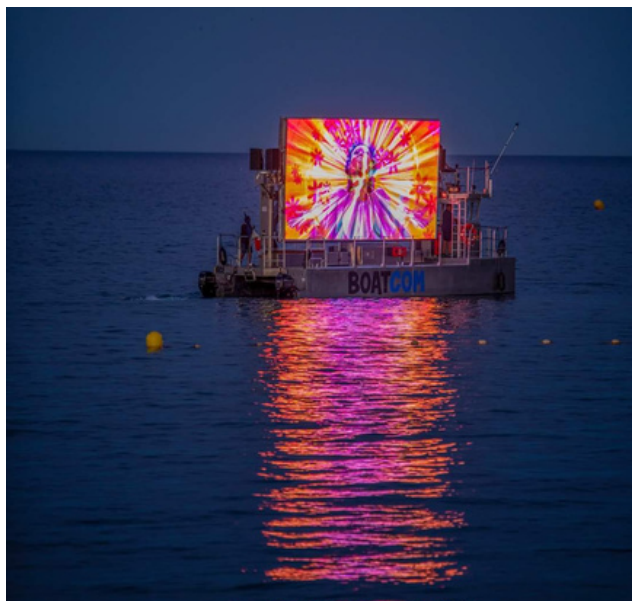

## A PROPOS

Boatcom c'est un média innovant et écologique, en activité depuis 2019 qui communique en bord de mer. Le bateau dispose d'un écran LED de 32m2 visible le long du littoral.