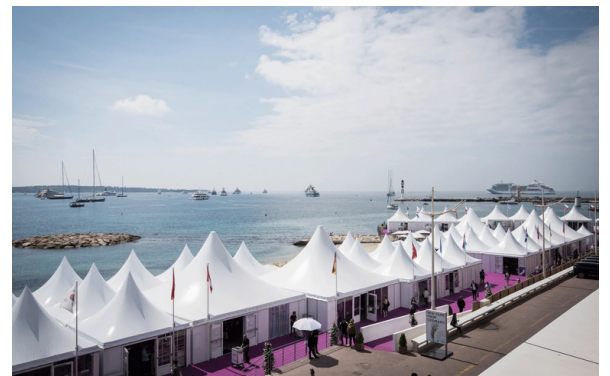

CONGRÈS/SALONS

- Festival de Cannes, congrès, séminaires...
- Vidéos sur le contenu du congrès, interviews, live, récapitulatifs de la journée, diffusion du programmes, message importants relatifs au congrès
- **Plus de monde dans les villages partenaires**

FEU D'ARTIFICE ET ECOLOGIQUE

- Support visuel pour un live streaming du feu d'artifice
- Boatcom dispose d'un filet de surface entre les coques du catamaran qui collecte les déchets flottant pendant la navigation et peut donc ainsi ramasser les déchets liés au feu d'artifice
- Diffusion d'un compte a rebours avant le début du feu d'artifice
- **Ecologique et innovant**