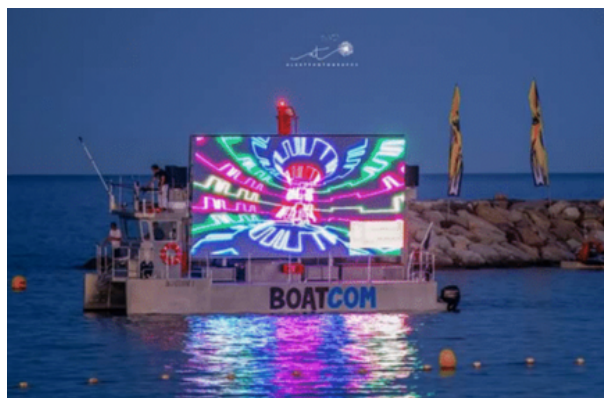

BOATCOM

CREATION D'ÉVENEMENT EN BORD DE MER

A PROPOS

Boatcom c'est un média innovant et écologique, en activité depuis 2019 qui communique en bord de mer. Le bateau dispose d'un écran LED de 32m2 visible le long du littoral.

CONTACT

- virginie@viragemedia.fr
- 06 60 77 47 72

TARIFS

Haute saison une journée: €4,400 HT

Basse saison une journée : €3,000 HT

Soirée 3 heures : €2,800 HT

ÉVENEMENT SPORTIF

- Diffusion de match de foot, jeux olympiques, tournois...
- Évènement nautique: les voiles de St Tropez...
- Boatcom est amarré dans les marinas ou en Bord de plage
- **Rassemble plus de monde autour des villages sponsors**

SOIRÉE PRIVÉE

- Soirée avec DJ
- Support visuel et audio devant les restaurants en bord de plage et beach club
- Vidéos, animations, clips vidéos et live streaming
- Boatcom est positionné le long de la plage a la limite de la zone de la baignade
- **Attrayant et crée du buzz -> plus de visibilité**